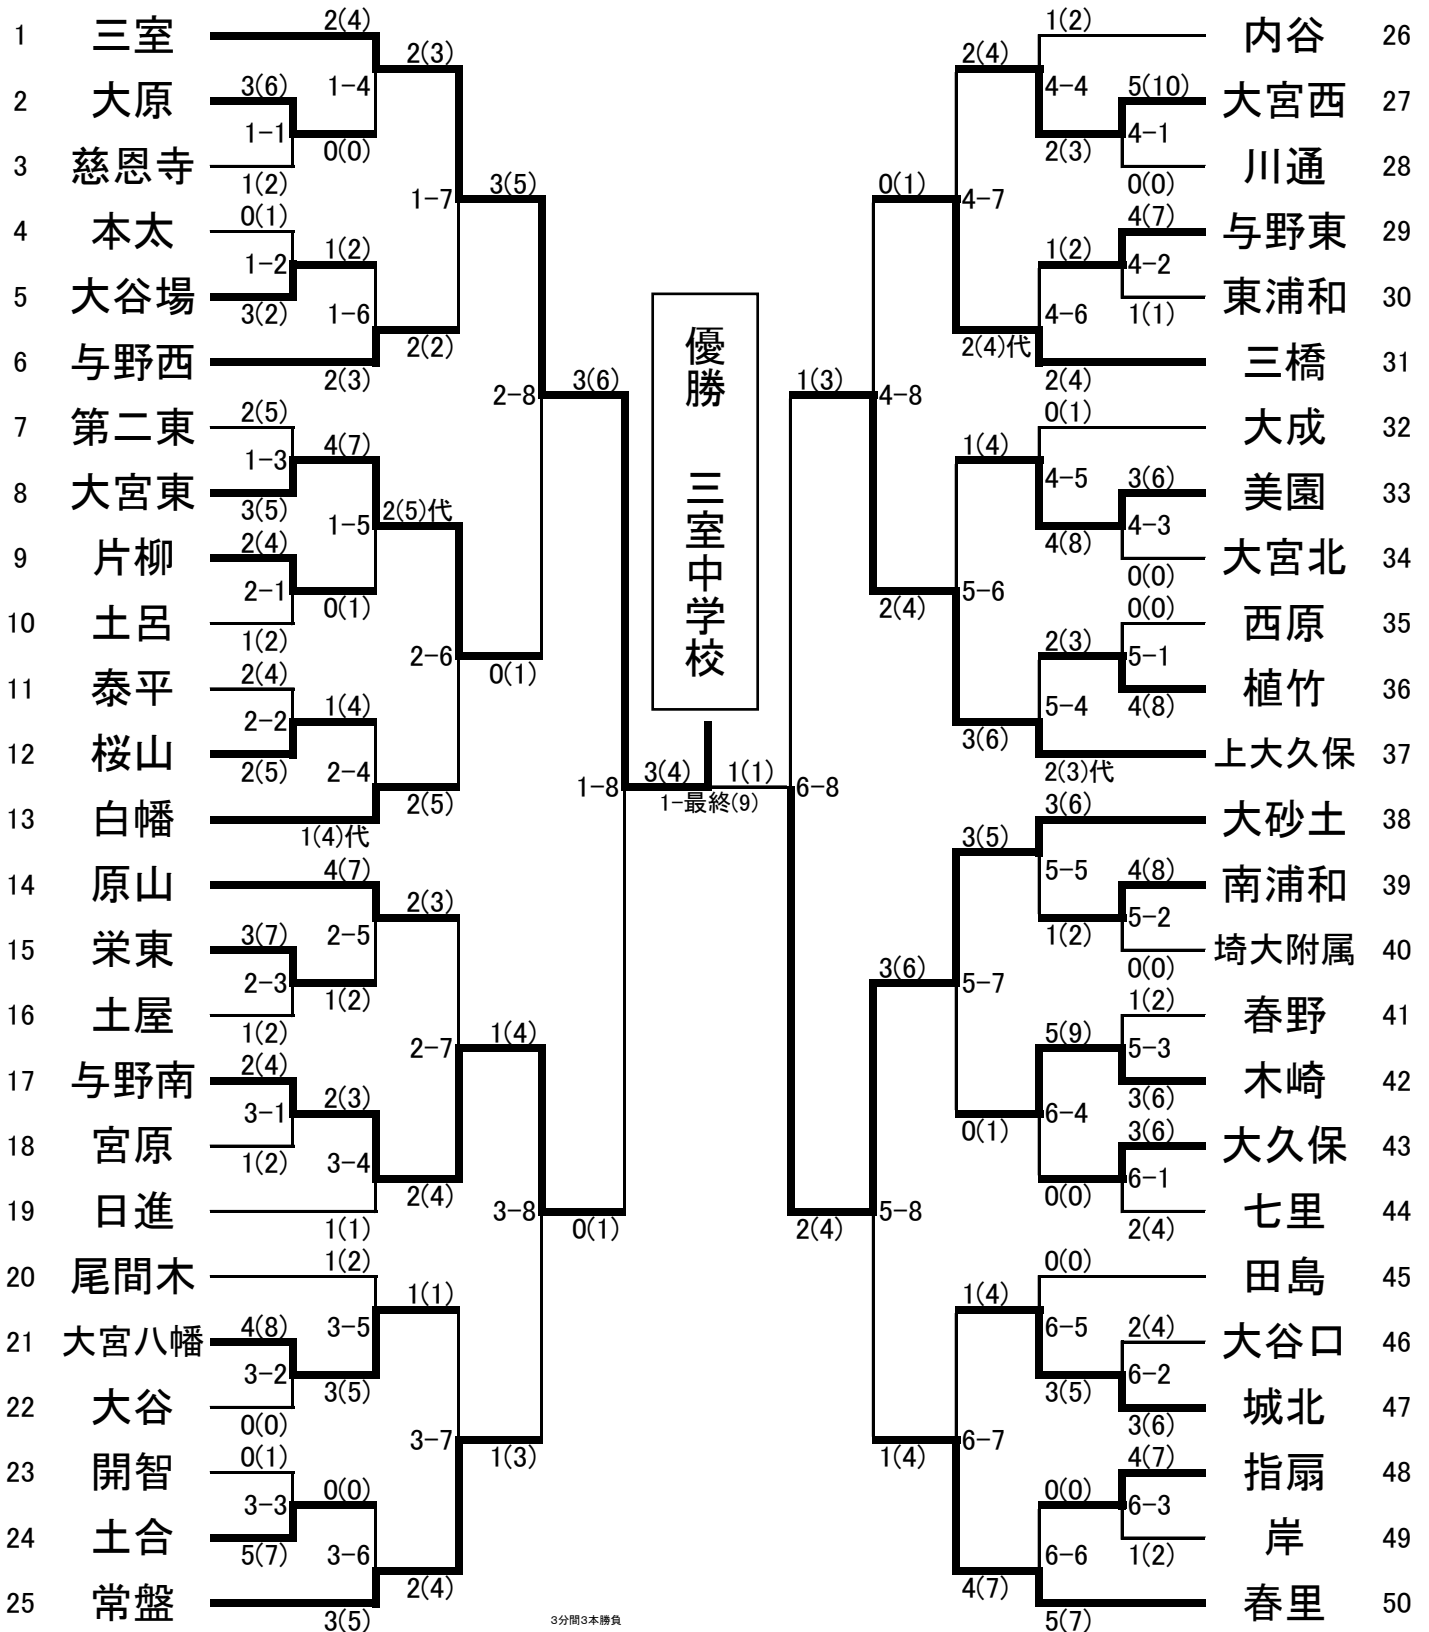

平成28年度 冬季体育大会 男子 I 部団体

平成29年1月21日(土) 大宮武道館

入館9:00

開会式9:45

* 参加50チーム

II部の準決勝後、直ちに行う
決勝戦はII部と同時に行う

平成28年度 冬季体育大会 男子II部団体

平成29年1月21日(土) 大宮武道館 入館9:00 開会式9:45 *参加42チーム

2分間3本勝負
午前中に準決勝までを行う
決勝戦のみ、I部と同時(3分間)
表彰はベスト4(3位)までとする

平成28年度 冬季体育大会 女子 I 部団体

平成29年1月22日(日) 大宮武道 入館9:00 開会式9:45

* 参加45チーム

3分間3本勝負
 II部の準決勝後、直ちに行う
 決勝戦はII部と同時に行う

平成28年度 冬季体育大会 女子II部団体

平成29年1月22日(日) 大宮武道館 入館9:00 開会式9:45

*参加27チーム

2分間3本勝負

午前中に準決勝までを行う
決勝戦のみ、I部と同時(3分間)
表彰はベスト4(3位)までとする