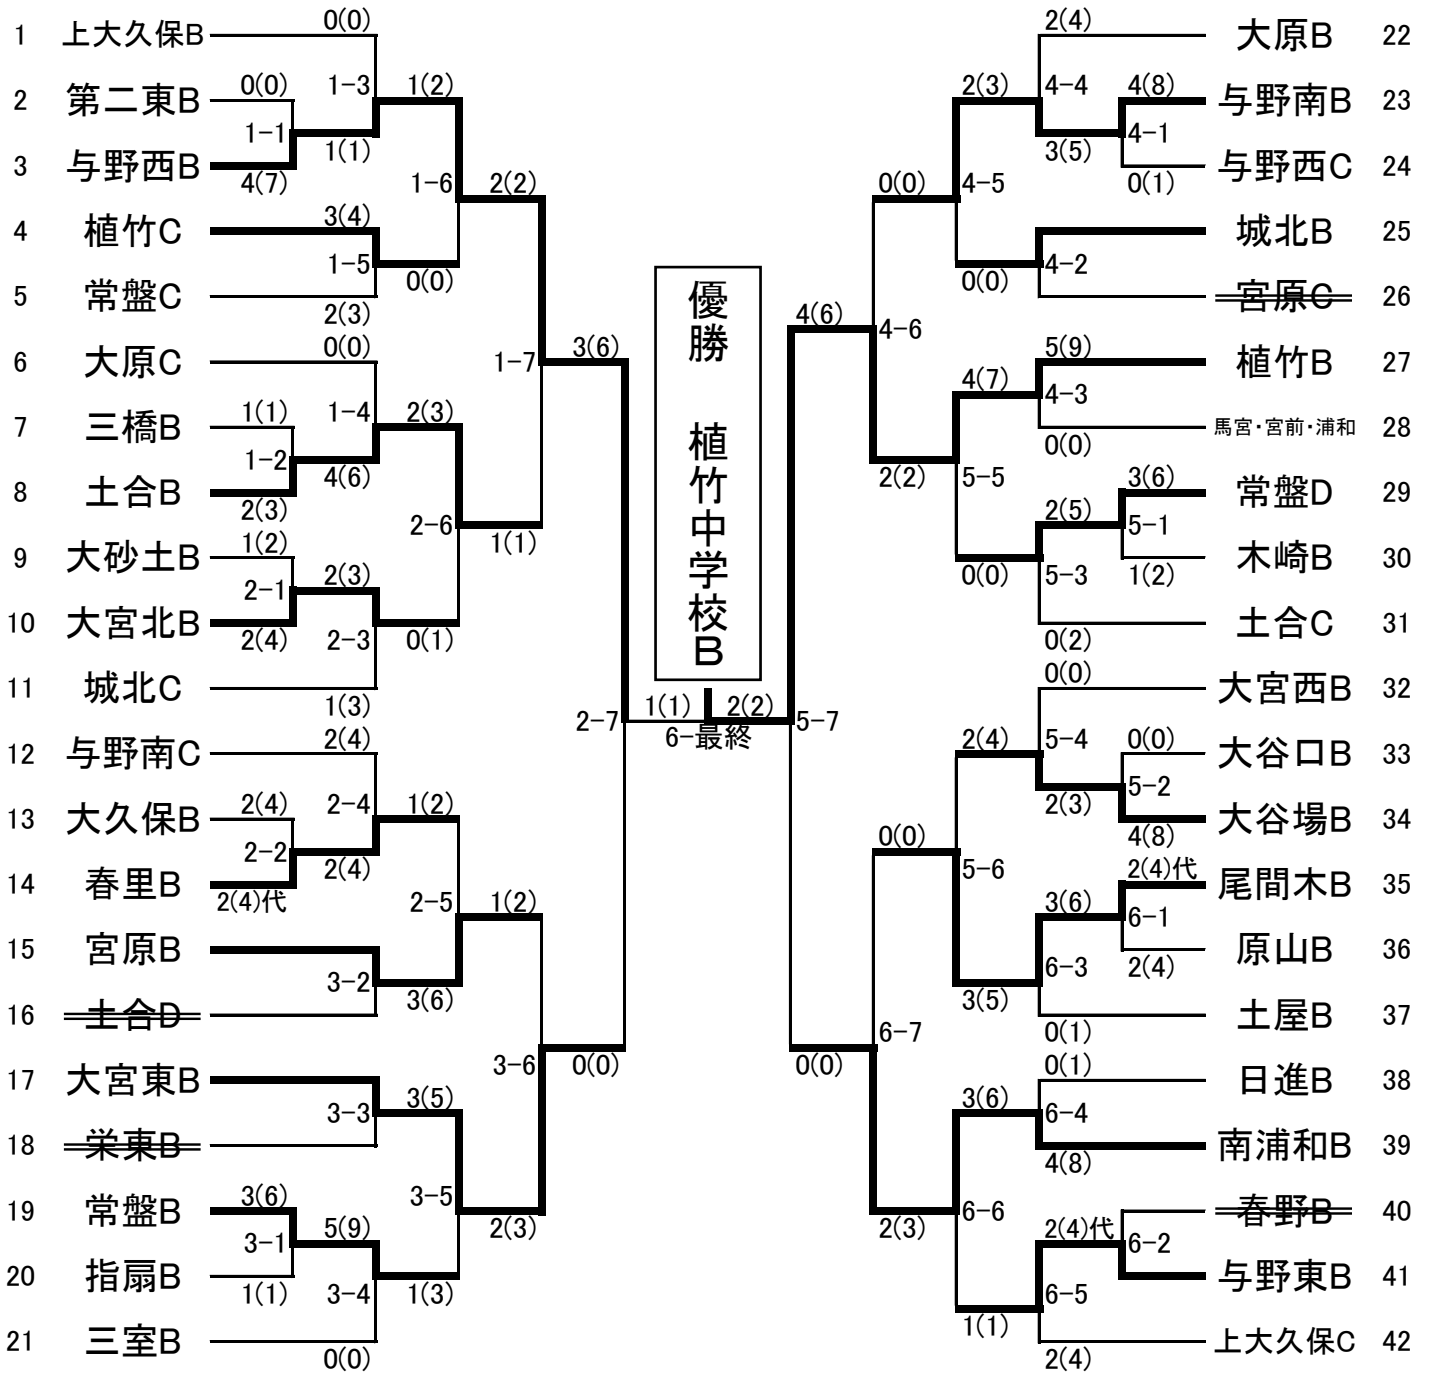

平成28年度 冬季体育大会 男子 I 部団体

平成29年1月21日(土) 大宮武道館

入館9:00

開会式9:45

* 参加50チーム

II部の準決勝後、直ちに行う
決勝戦はII部と同時に行う

平成28年度 冬季体育大会 男子II部団体

平成29年1月21日(土) 大宮武道館 入館9:00 開会式9:45 *参加42チーム

2分間3本勝負
午前中に準決勝までを行う
決勝戦のみ、I部と同時(3分間)
表彰はベスト4(3位)までとする

平成28年度 冬季体育大会 女子 I 部団体

平成29年1月22日(日) 大宮武道 入館9:00 開会式9:45

* 参加45チーム

3分間3本勝負
 II部の準決勝後、直ちに行う
 決勝戦はII部と同時に行う

平成28年度 冬季体育大会 女子II部団体

平成29年1月22日(日) 大宮武道館 入館9:00 開会式9:45

*参加27チーム

2分間3本勝負

午前中に準決勝までを行う
決勝戦のみ、I部と同時(3分間)
表彰はベスト4(3位)までとする