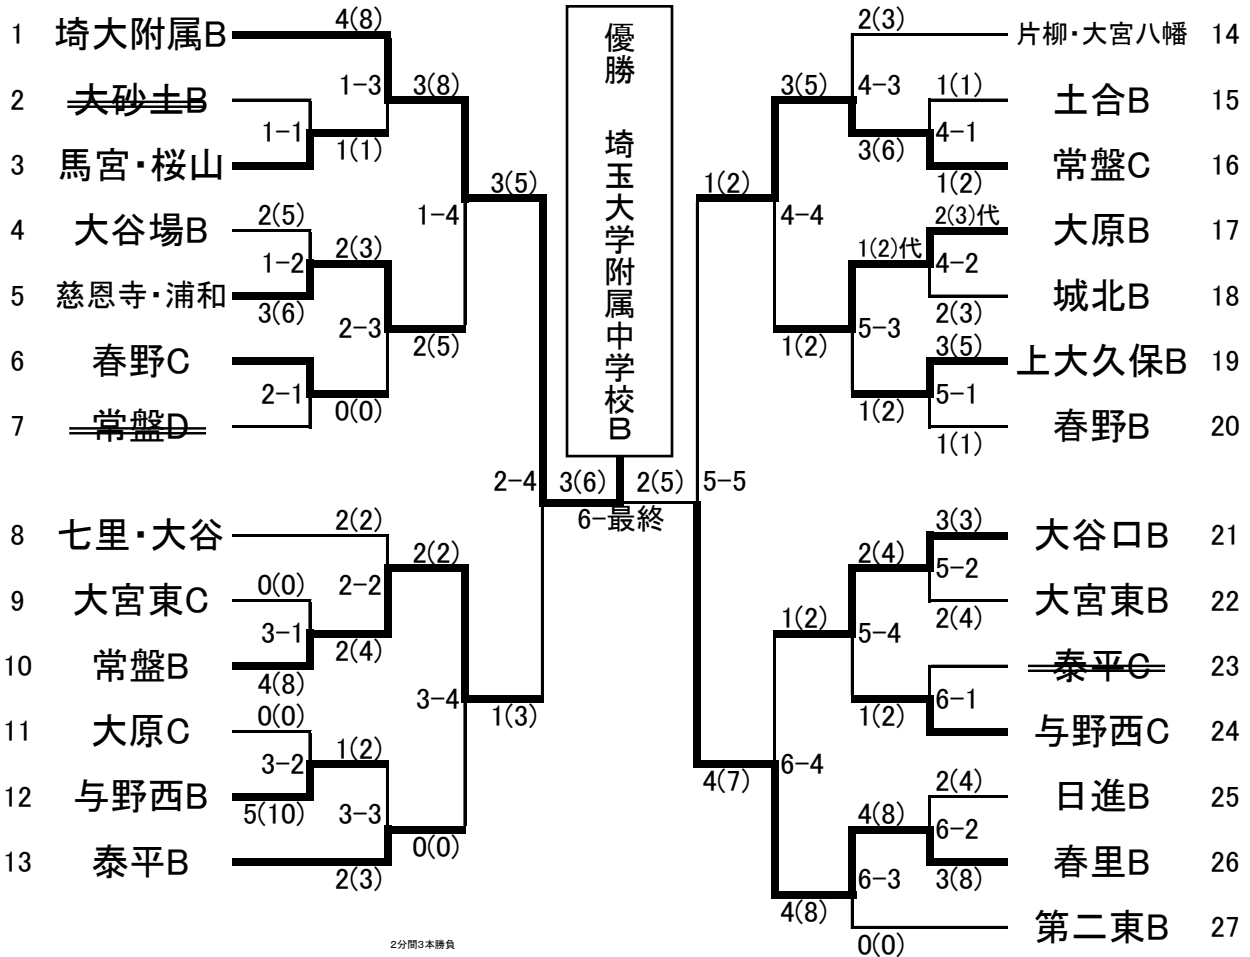

平成28年度 冬季体育大会 男子 I 部団体

平成29年1月21日(土) 大宮武道館

入館9:00

開会式9:45

* 参加50チーム

II部の準決勝後、直ちに行う
決勝戦はII部と同時に行う

平成28年度 冬季体育大会 男子II部団体

平成29年1月21日(土) 大宮武道館 入館9:00 開会式9:45 *参加42チーム

2分間3本勝負
午前中に準決勝までを行う
決勝戦のみ、I部と同時(3分間)
表彰はベスト4(3位)までとする

平成28年度 冬季体育大会 女子 I 部団体

平成29年1月22日(日) 大宮武道 入館9:00 開会式9:45

* 参加45チーム

3分間3本勝負
 II部の準決勝後、直ちに行う
 決勝戦はII部と同時に行う

平成28年度 冬季体育大会 女子II部団体

平成29年1月22日(日) 大宮武道館 入館9:00 開会式9:45

*参加27チーム

2分間3本勝負

午前中に準決勝までを行う
決勝戦のみ、I部と同時(3分間)
表彰はベスト4(3位)までとする