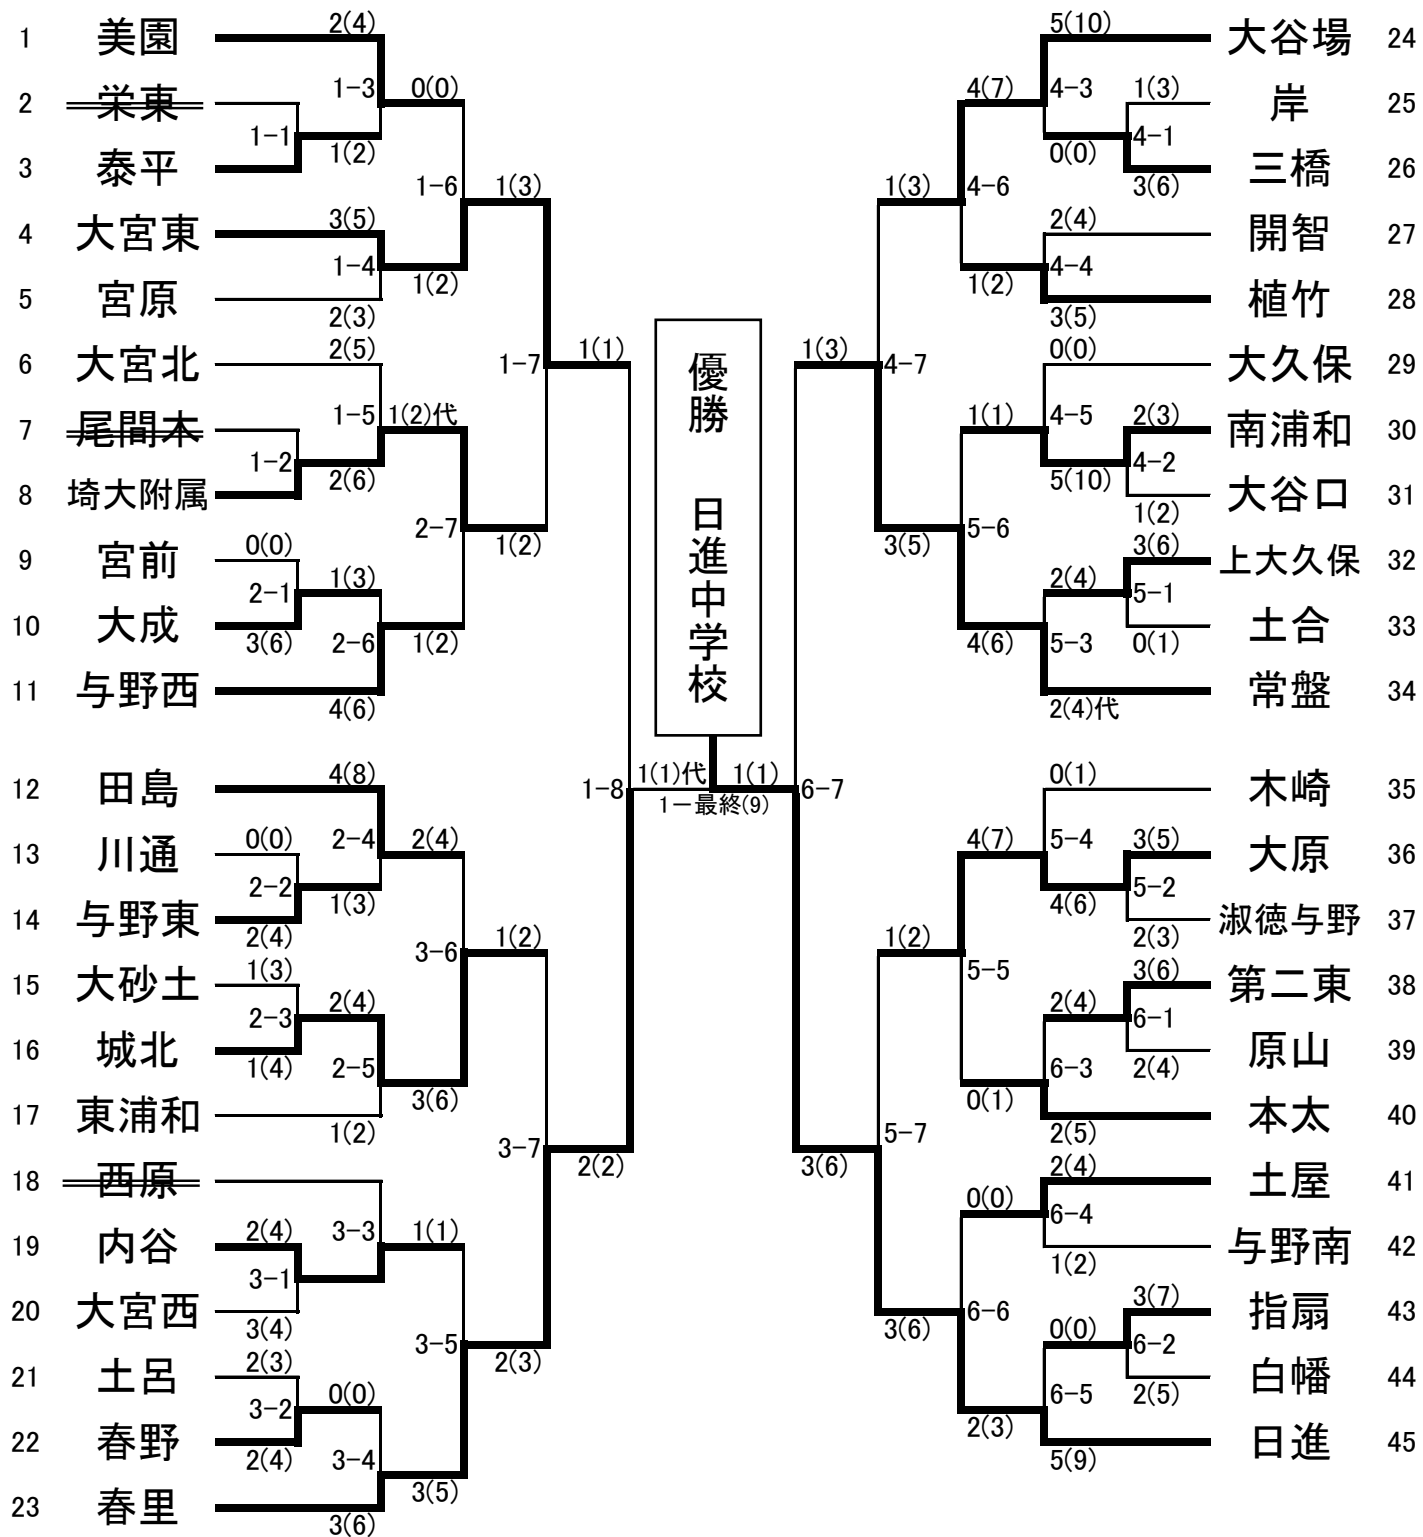

平成28年度 冬季体育大会 男子 I 部団体

平成29年1月21日(土) 大宮武道館

入館9:00

開会式9:45

* 参加50チーム

II部の準決勝後、直ちに行う
決勝戦はII部と同時に行う

平成28年度 冬季体育大会 男子II部団体

平成29年1月21日(土) 大宮武道館 入館9:00 開会式9:45 *参加42チーム

2分間3本勝負
午前中に準決勝までを行う
決勝戦のみ、I部と同時(3分間)
表彰はベスト4(3位)までとする

平成28年度 冬季体育大会 女子 I 部団体

平成29年1月22日(日) 大宮武道 入館9:00 開会式9:45

* 参加45チーム

3分間3本勝負
 II部の準決勝後、直ちに行う
 決勝戦はII部と同時に行う

平成28年度 冬季体育大会 女子II部団体

平成29年1月22日(日) 大宮武道館 入館9:00 開会式9:45

*参加27チーム

2分間3本勝負

午前中に準決勝までを行う
決勝戦のみ、I部と同時(3分間)
表彰はベスト4(3位)までとする