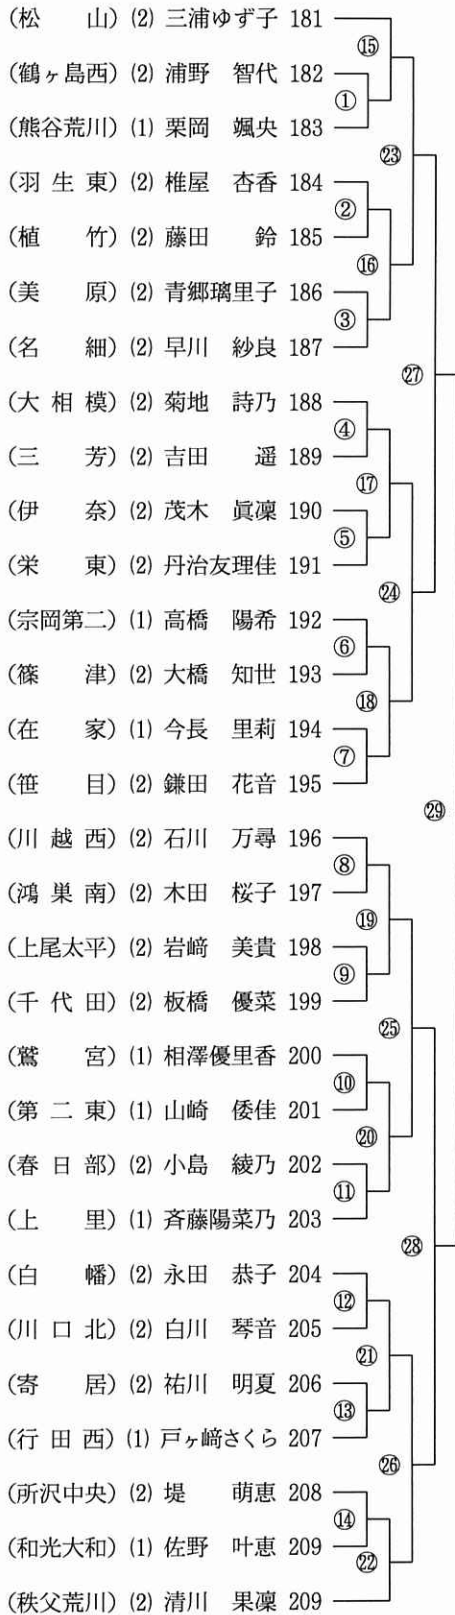

第1試合場(女子)

3
59

第2試合場(女子)

第3試合場(女子)

4
59

第4試合場(女子)

第5試合場(女子)

(菖蒲) (2) 細田 朱音 121	15
(菅谷) (1) 安田 涼華 122	①
(大 利 根) (1) 堀越 芽生 123	23
(桶川東) (2) 中村真優華 124	②
(上尾東) (2) 品田 碧 125	16
(白 幡) (2) 田口 菜緒 126	③
(越谷南) (2) 廣瀬 朱音 127	27
(上青木) (2) 青木 美優 128	④
(男 衾) (2) 高橋 琴葉 129	17
(三 芳) (2) 中山 桃子 130	⑤
(長 瀨) (1) 石井未奈萌 131	24
(日 進) (2) 石川 幹菜 132	⑥
(新 曾) (2) 佐竹 美優 133	18
(西武文理) (2) 石田 菜緒 134	⑦
(吉川南) (2) 石田 結子 135	29
(小 手 指) (1) 荒木 千遥 136	⑧
(江 南) (1) 菅原 菜央 137	19
(志木第二) (2) 石井 陽和 138	⑨
(春 里) (2) 猪瀬 朱菜 139	25
(毛呂山) (2) 熊澤 花梨 140	10
(飯能第一) (2) 佐々木 穂 141	20
(加須北) (1) 糸井梨々香 142	11
(木 崎) (2) 中村 日香 143	28
(寺 尾) (2) 石坂きゃら 144	12
(蕨 一) (2) 松下わかな 145	21
(宮 原) (1) 小林 美嬉 146	13
(松山東) (2) 能祖 実奈 147	26
(杉 戸) (2) 長島江美里 148	14
(戸 塚) (2) 高井 南帆 149	22
(北 本) (2) 谷口 美月 150	

7
59

151 小川 真英 (1) (大 沼)	15
152 田島 利華 (1) (大 谷)	①
153 勝原 愛良 (2) (羽生西)	23
154 金谷 美玖 (2) (瀬 崎)	②
155 本間 寧音 (2) (城 山)	16
156 大西 李英 (1) (上 尾)	③
157 今井 風樹 (2) (和光第二)	27
158 藤本 絢香 (1) (八 潮)	④
159 小原 絢乃 (2) (大宮八幡)	17
160 川井 京香 (1) (川 口 南)	⑤
161 新井 沙綾 (1) (向 原)	24
162 荒関 愛 (2) (福 岡)	⑥
163 進藤 瀬奈 (1) (上里北)	18
164 新井愛理沙 (2) (松 山)	⑦
165 島野寿々加 (2) (狭山東)	29
166 菊地 衿花 (2) (熊谷荒川)	⑧
167 柳本早紀子 (2) (所沢美原)	19
168 宮川真里奈 (1) (蕨 東)	⑨
169 加藤 藍 (1) (大谷口)	25
170 小田部 南 (2) (赤見台)	10
171 小野 咲莉 (2) (久 喜)	20
172 江田 伊吹 (1) (秩父荒川)	11
173 黒田 和穂 (2) (吉川中央)	28
174 土井杏結菜 (2) (鳩 山)	12
175 酒井 蓮禎 (2) (白 幡)	21
176 福島 沙菜 (2) (大 東)	13
177 大橋 南月 (2) (行田西)	26
178 中溝 美咲 (2) (吹上北)	14
179 高田 実美 (2) (寄 居)	22
180 宮原 寿江 (2) (安 行)	

第6試合場(女子)

第7試合場(女子)

8
59

第8試合場(女子)