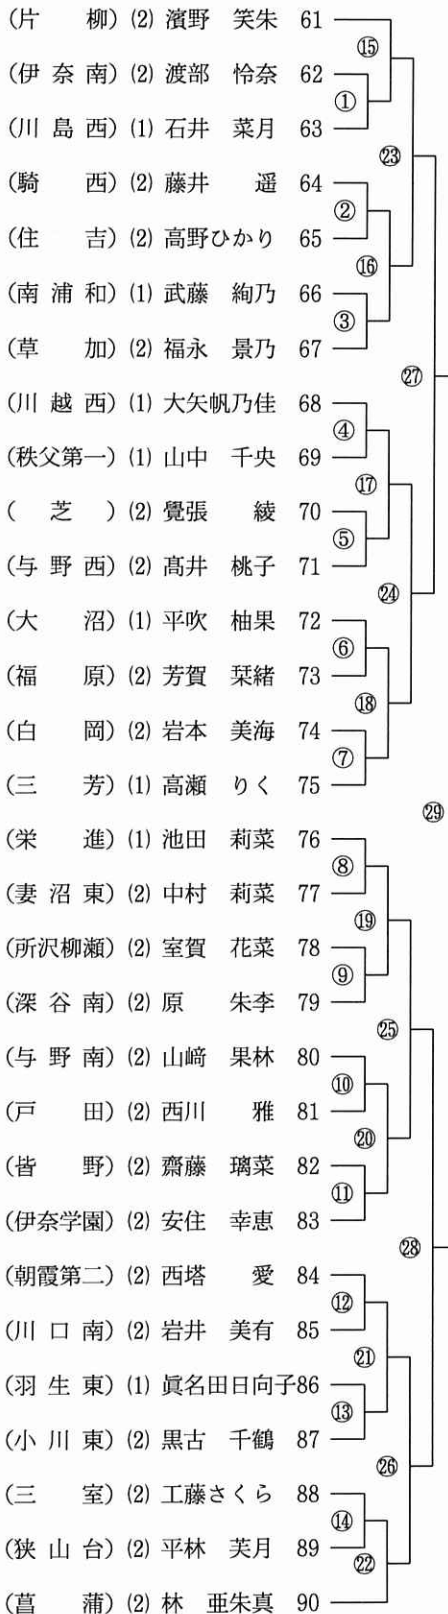

第1試合場(女子)

3
59

第2試合場(女子)

第3試合場(女子)

4
59

第4試合場(女子)

第5試合場(女子)

(菖蒲) (2) 細田 朱音 121	15
(菅谷) (1) 安田 涼華 122	①
(大 利 根) (1) 堀越 芽生 123	23
(桶川東) (2) 中村真優華 124	②
(上尾東) (2) 品田 碧 125	16
(白 幡) (2) 田口 菜緒 126	③
(越谷南) (2) 廣瀬 朱音 127	27
(上青木) (2) 青木 美優 128	④
(男 衾) (2) 高橋 琴葉 129	17
(三 芳) (2) 中山 桃子 130	⑤
(長 瀨) (1) 石井未奈萌 131	24
(日 進) (2) 石川 幹菜 132	⑥
(新 曾) (2) 佐竹 美優 133	18
(西武文理) (2) 石田 菜緒 134	⑦
(吉川南) (2) 石田 結子 135	29
(小 手 指) (1) 荒木 千遥 136	⑧
(江 南) (1) 菅原 菜央 137	19
(志木第二) (2) 石井 陽和 138	⑨
(春 里) (2) 猪瀬 朱菜 139	25
(毛呂山) (2) 熊澤 花梨 140	10
(飯能第一) (2) 佐々木 穂 141	20
(加須北) (1) 糸井梨々香 142	11
(木 崎) (2) 中村 日香 143	28
(寺 尾) (2) 石坂きゃら 144	12
(蕨 一) (2) 松下わかな 145	21
(宮 原) (1) 小林 美嬉 146	13
(松山東) (2) 能祖 実奈 147	26
(杉 戸) (2) 長島江美里 148	14
(戸 塚) (2) 高井 南帆 149	22
(北 本) (2) 谷口 美月 150	

7
59

151 小川 真英 (1) (大 沼)	15
152 田島 利華 (1) (大 谷)	①
153 勝原 愛良 (2) (羽生西)	23
154 金谷 美玖 (2) (瀬 崎)	②
155 本間 寧音 (2) (城 山)	16
156 大西 李英 (1) (上 尾)	③
157 今井 風樹 (2) (和光第二)	27
158 藤本 絢香 (1) (八 潮)	④
159 小原 絢乃 (2) (大宮八幡)	17
160 川井 京香 (1) (川 口 南)	⑤
161 新井 沙綾 (1) (向 原)	24
162 荒関 愛 (2) (福 岡)	⑥
163 進藤 瀬奈 (1) (上里北)	18
164 新井愛理沙 (2) (松 山)	⑦
165 島野寿々加 (2) (狭山東)	29
166 菊地 衿花 (2) (熊谷荒川)	⑧
167 柳本早紀子 (2) (所沢美原)	19
168 宮川真里奈 (1) (蕨 東)	⑨
169 加藤 藍 (1) (大谷口)	25
170 小田部 南 (2) (赤見台)	10
171 小野 咲莉 (2) (久 喜)	20
172 江田 伊吹 (1) (秩父荒川)	11
173 黒田 和穂 (2) (吉川中央)	28
174 土井杏結菜 (2) (鳩 山)	12
175 酒井 蓮禎 (2) (白 幡)	21
176 福島 沙菜 (2) (大 東)	13
177 大橋 南月 (2) (行田西)	26
178 中溝 美咲 (2) (吹上北)	14
179 高田 実美 (2) (寄 居)	22
180 宮原 寿江 (2) (安 行)	

第6試合場(女子)

第7試合場(女子)

8
59

第8試合場(女子)