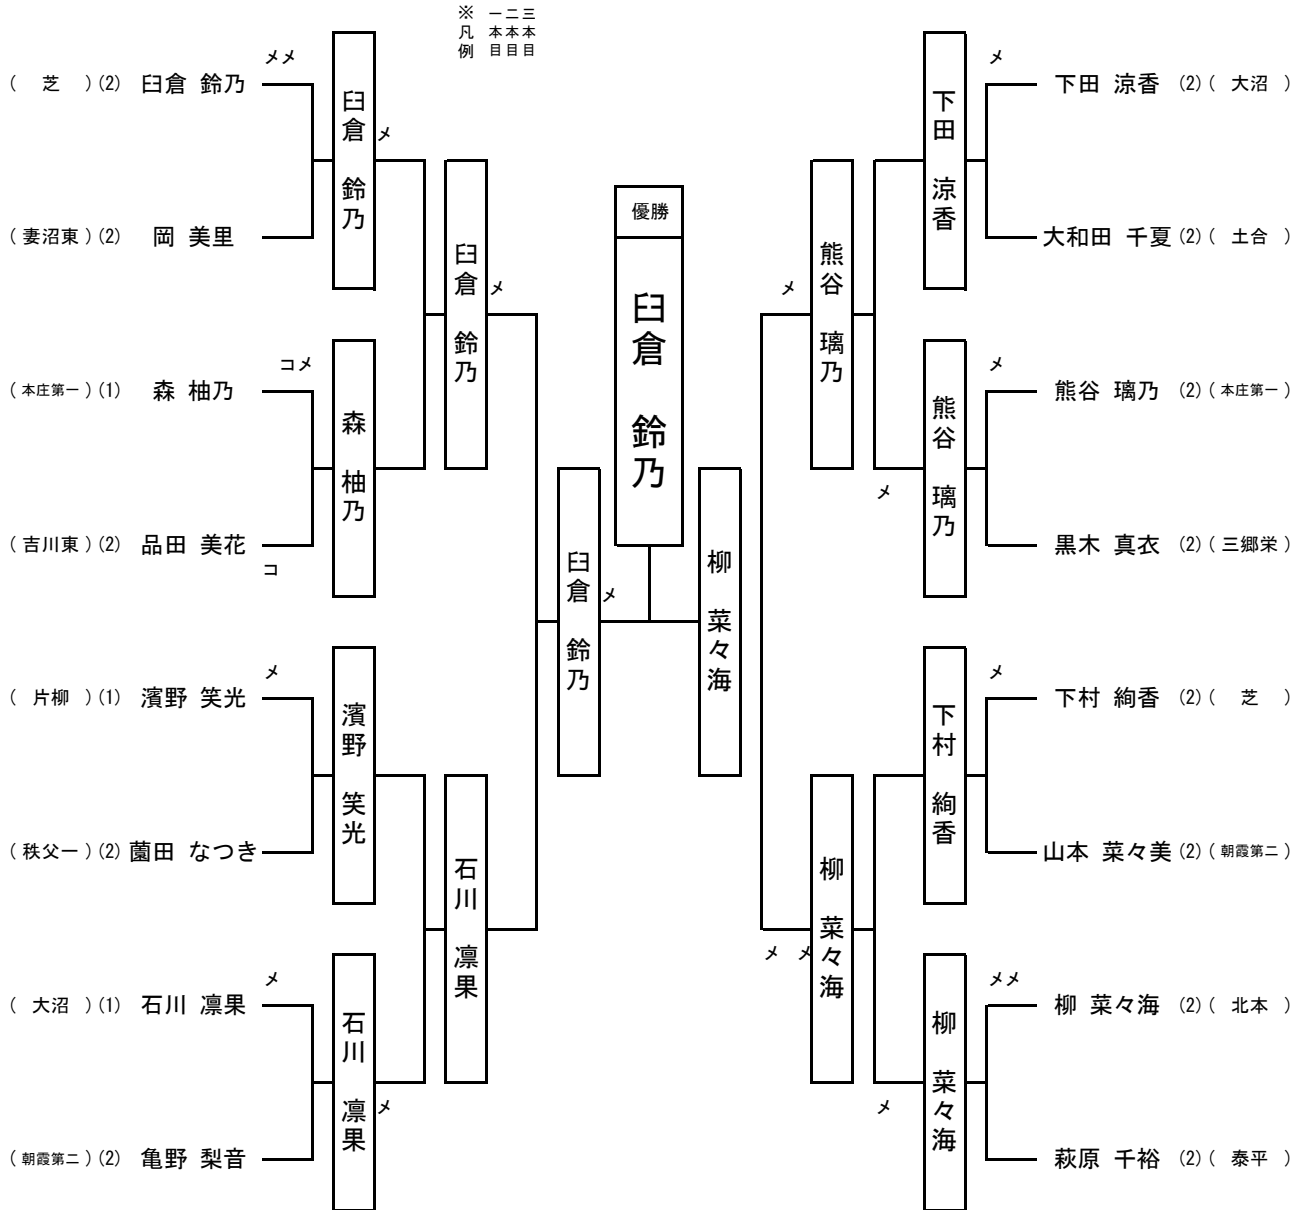

平成30年度 第40回埼玉県剣道大会(中学の部)
 兼 第56回埼玉県中学校剣道新人体育大会 兼 第31回県民総合体育大会 第1部 中学校剣道の部

＜女子個人戦＞ ベスト16

入賞者一覧

第1位	臼倉 鈴乃	川口市立芝中学校	第5位	森 柚乃	本庄第一中学校
第2位	柳 菜々海	北本市立北本中学校	第5位	下村 絢香	川口市立芝中学校
第3位	石川 凜果	春日部市立大沼中学校	第5位	濱野 笑光	さいたま市立片柳中学校
第3位	熊谷 璃乃	本庄第一中学校	第5位	下田 涼香	春日部市立大沼中学校