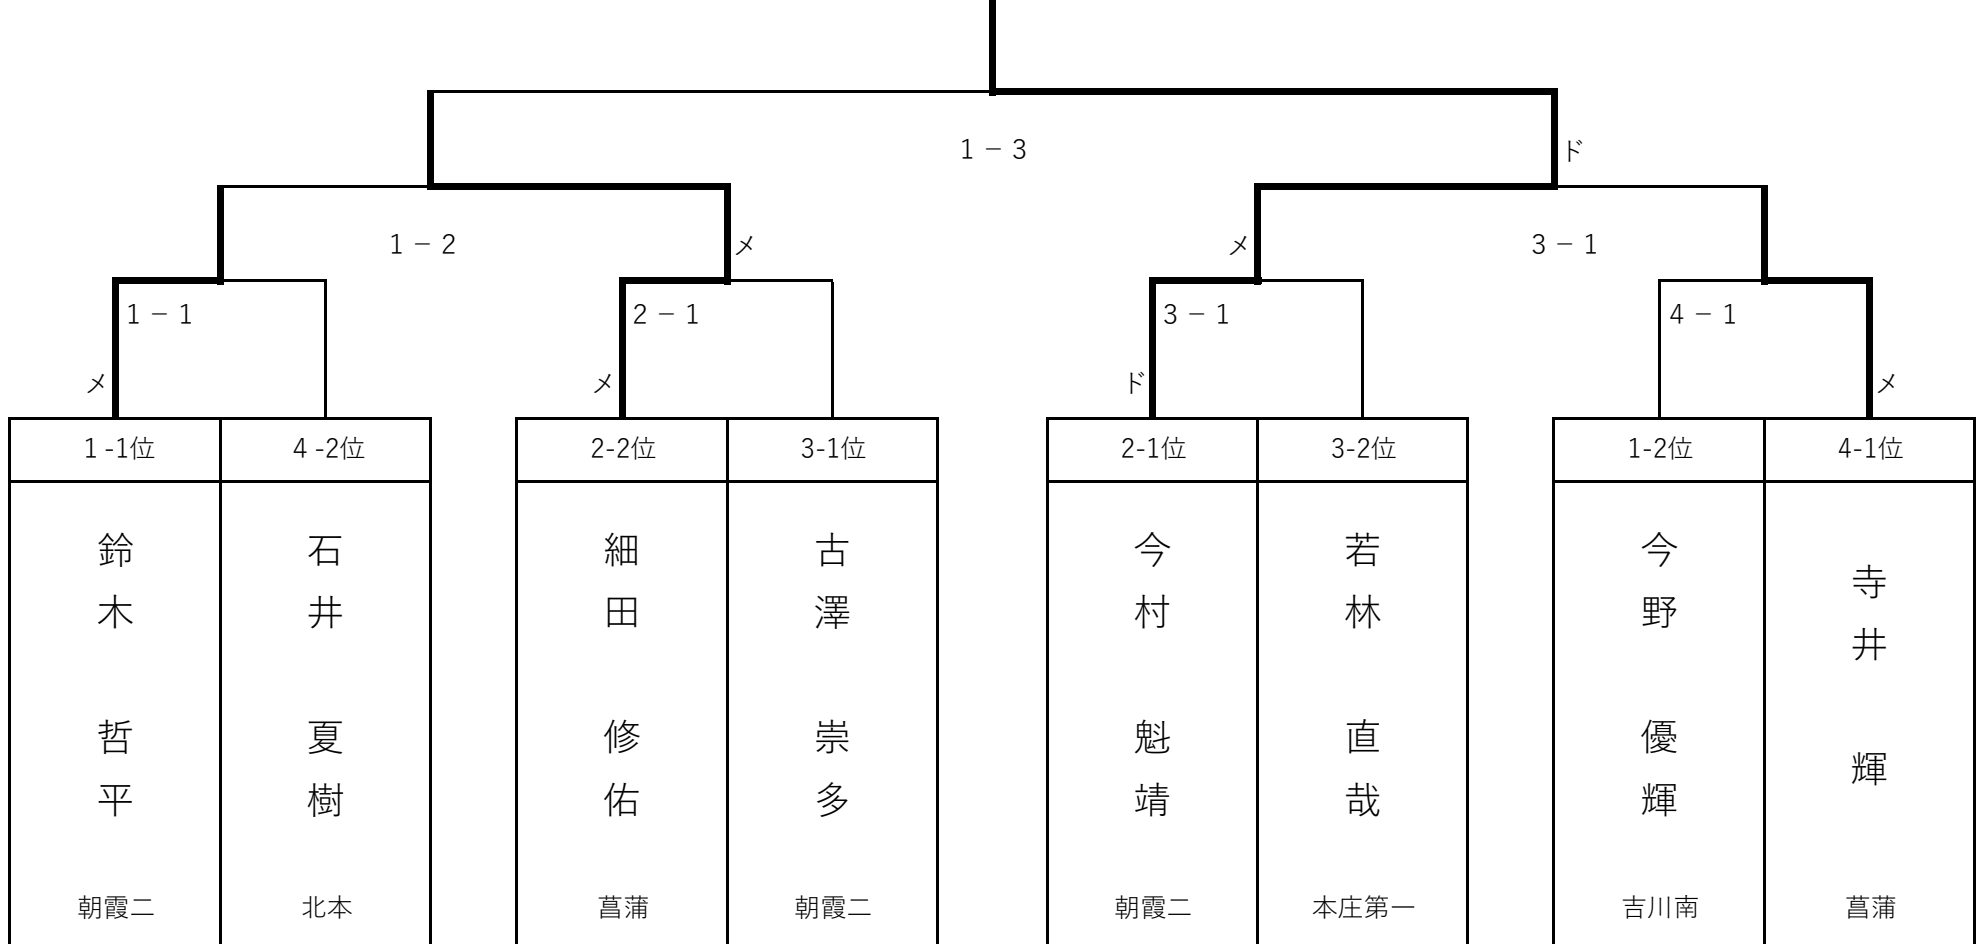

男子 プレ関東大会 個人決勝トーナメント

令和4年4月2日(土)  
於 所沢市民体育館

今村 魁靖  
朝霞市立朝霞第二中学校

女子 プレ関東大会 個人決勝トーナメント

令和4年4月2日(土)  
於 所沢市民体育館

西田 菜乃花  
越谷市立富士中学校