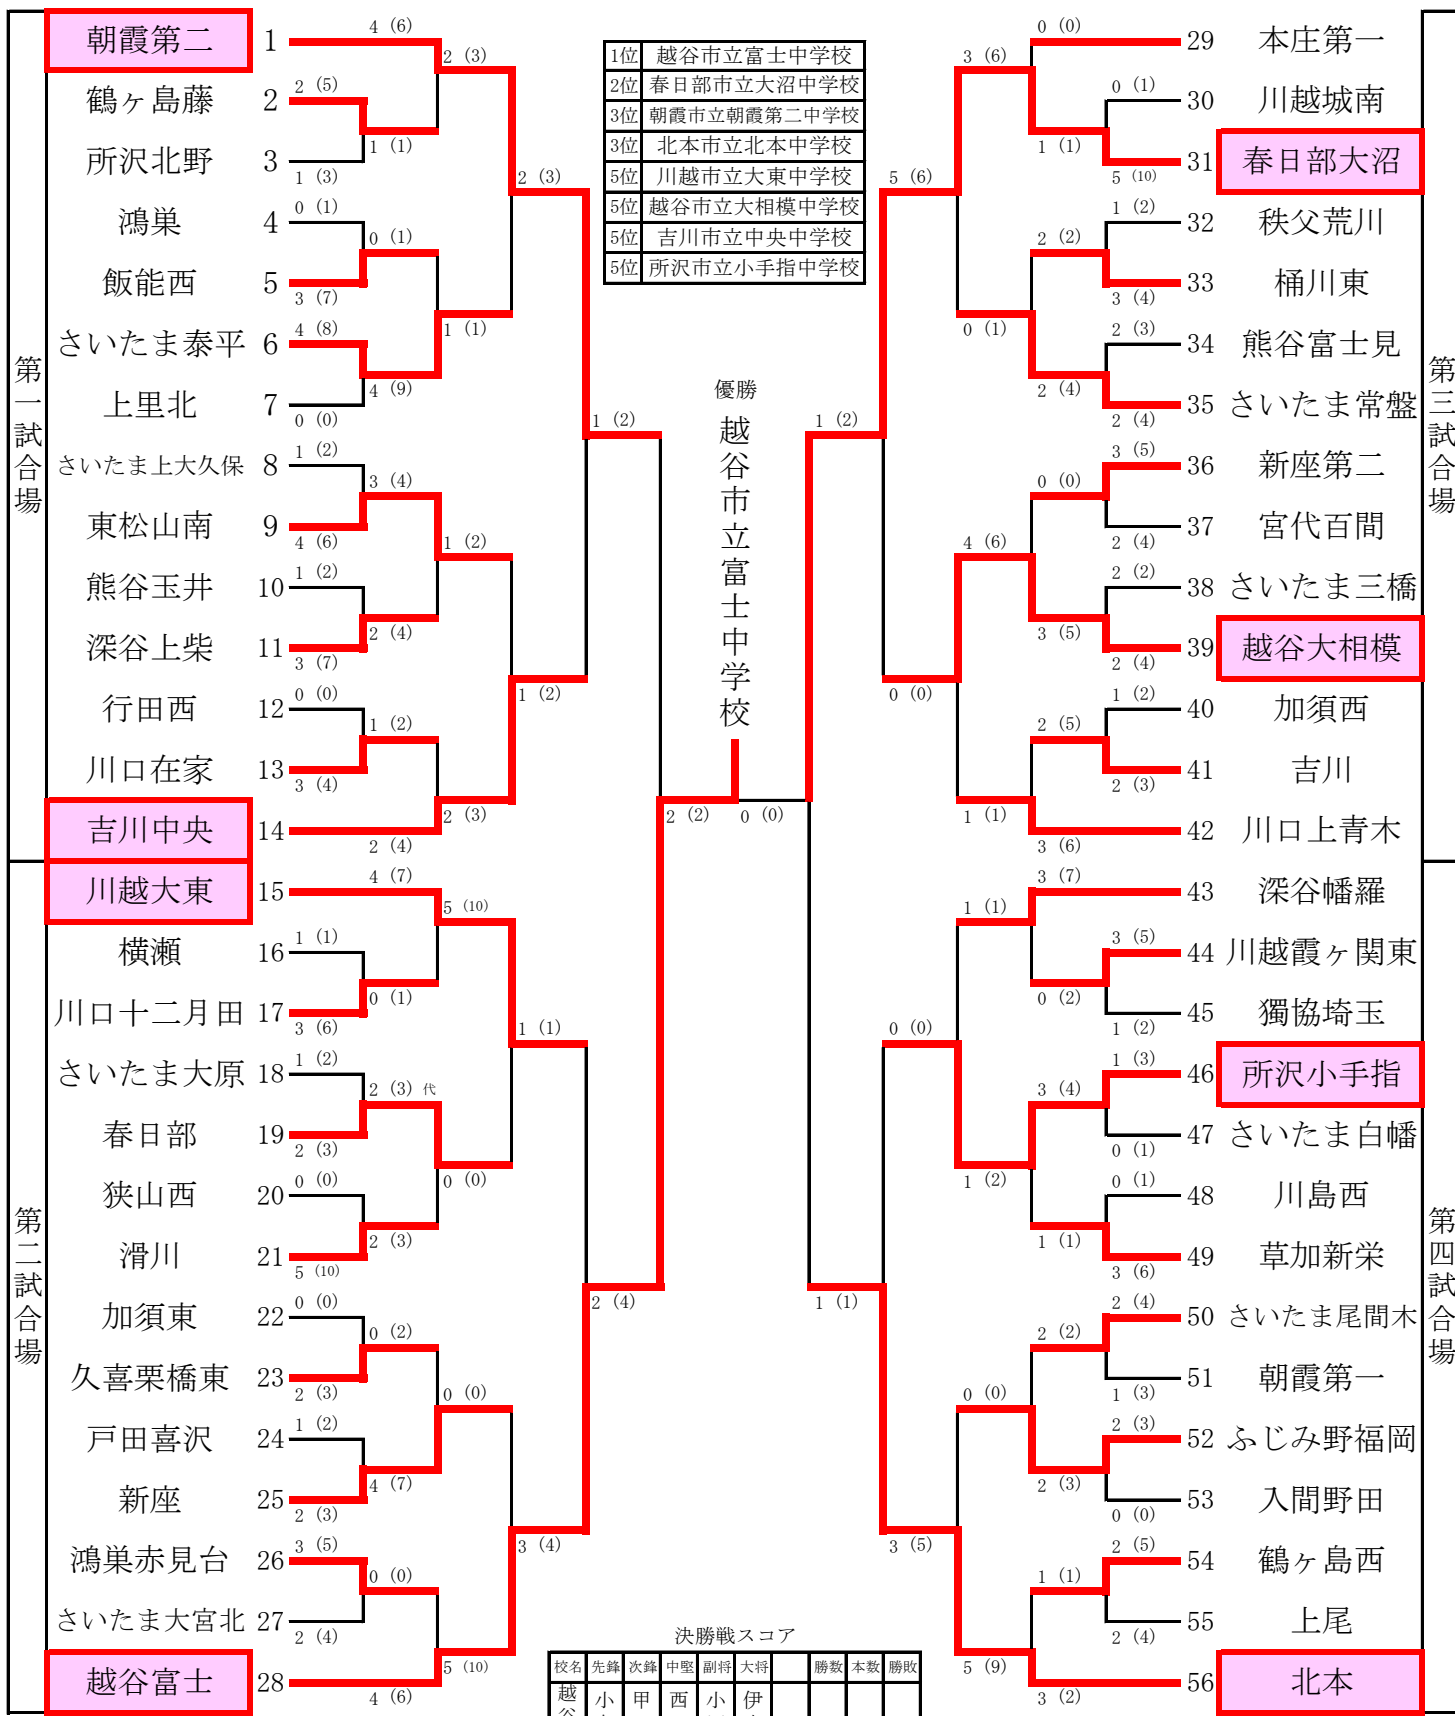

※女子の部※

1位	越谷市立富士中学校
2位	春日部市立大沼中学校
3位	朝霞市立朝霞第二中学校
3位	北本市立北本中学校
5位	川越市立大東中学校
5位	越谷市立大相模中学校
5位	吉川市立中央中学校
5位	所沢市立小手指中学校

決勝戦スコア

校名	先鋒	次鋒	中堅	副将	大将	勝数	本数	勝敗
越谷富士	小島	甲田	西田	小沼	伊東	2	2	○
春日部大沼	貝山	関根	井川	川上里	川上裕	0	0	△