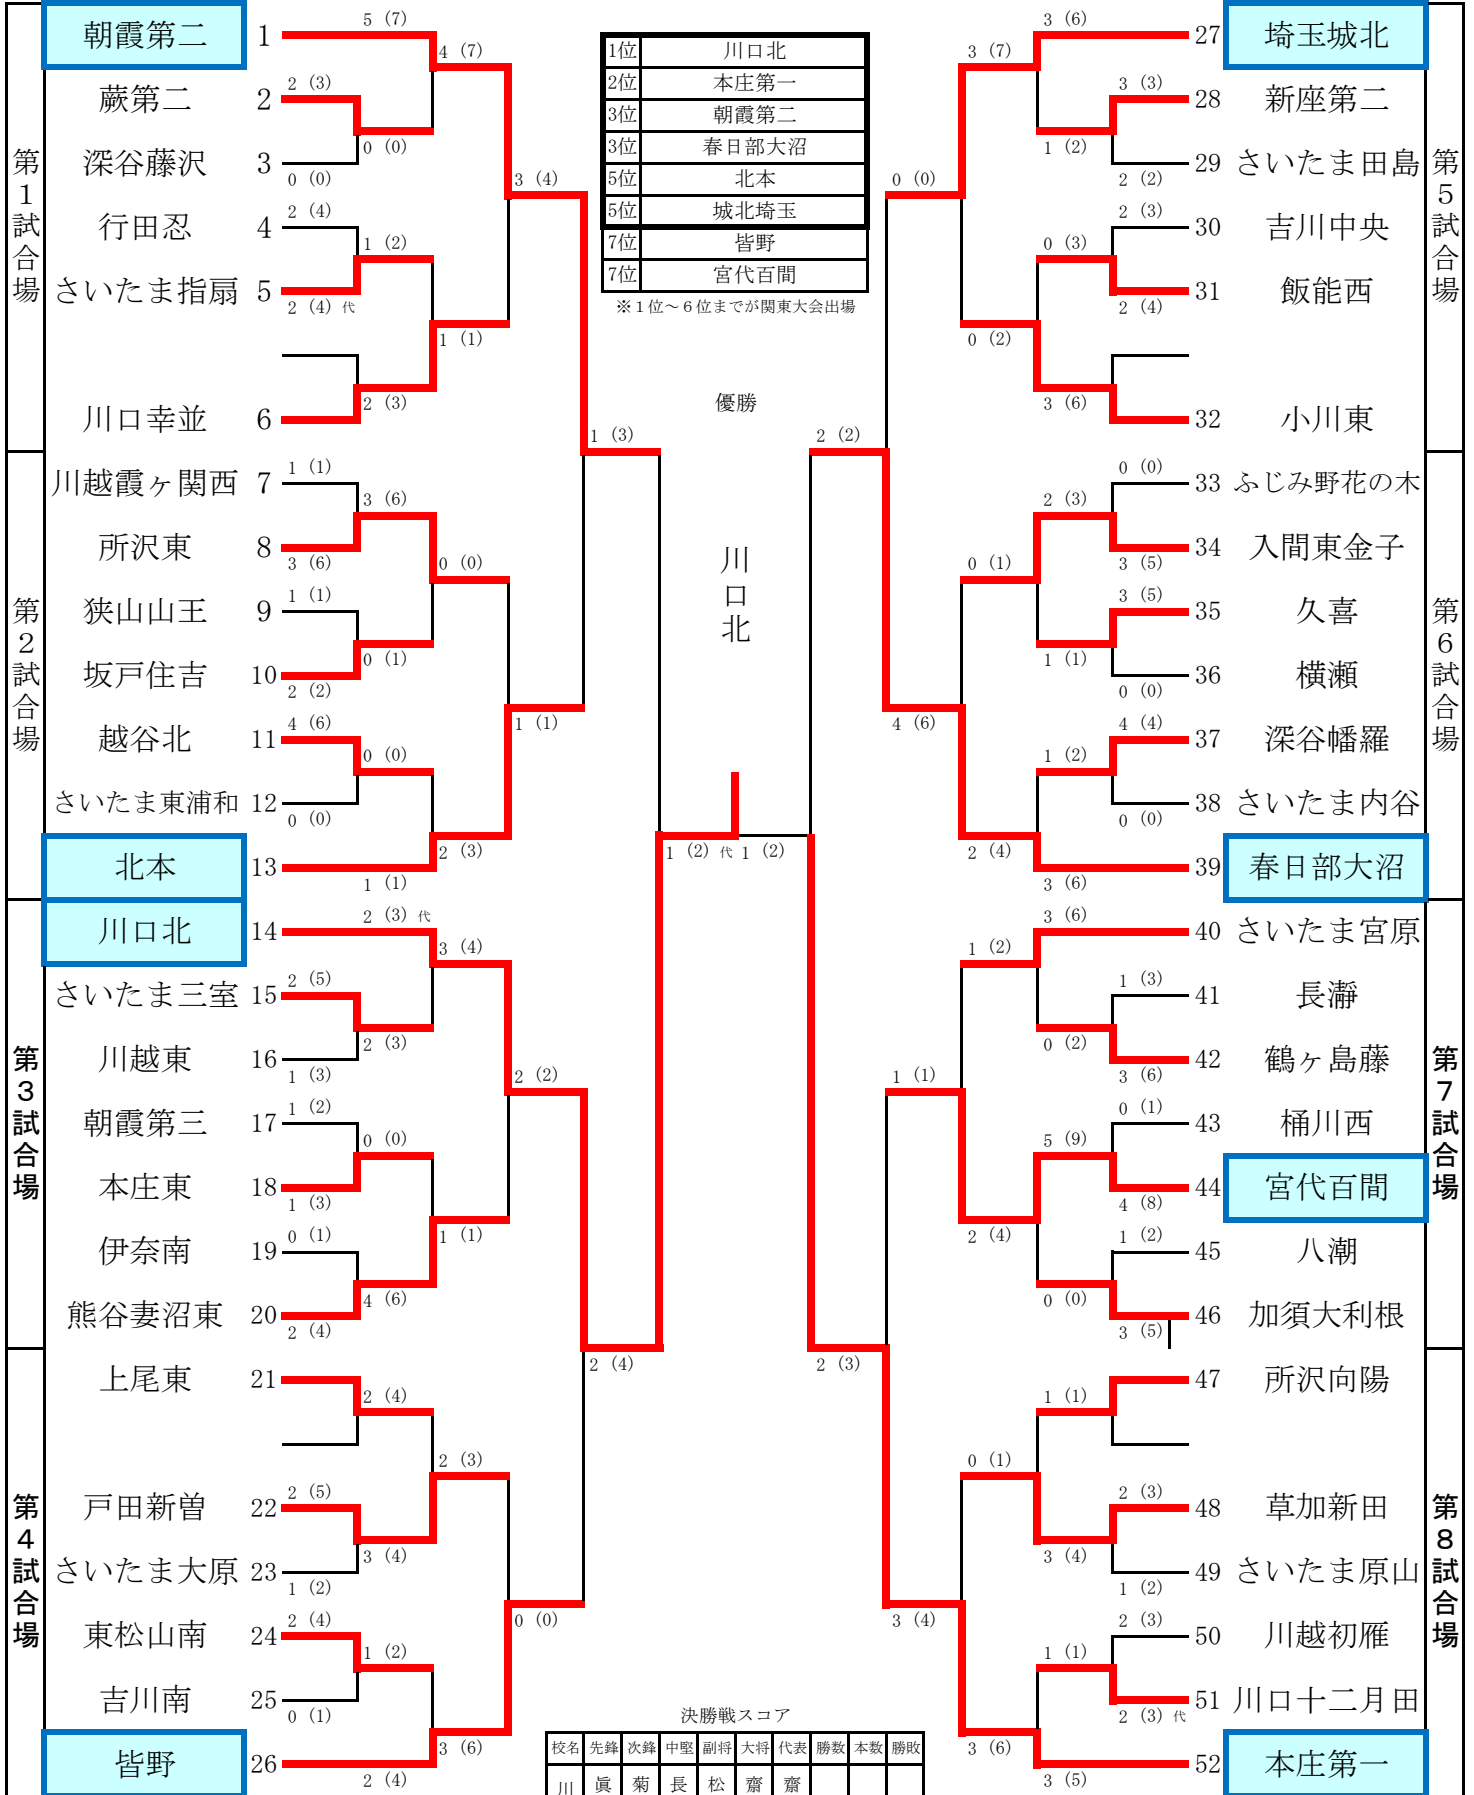

※男子の部※

1位	川口北
2位	本庄第一
3位	朝霞第二
4位	春日部大沼
5位	城北埼玉
6位	皆野
7位	宮代百間

※1位～6位までが関東大会出場

決勝戦スコア

校名	先鋒	次鋒	中堅	副将	大将	代表	勝数	本数	勝敗
川口北	眞邊	菊池	長瀬	松本	齋藤	齋藤	1	(2)	○
本庄第一	齋藤	藤沼	金原	藤原	畑	畑	1	(2)	△

関東大会出場決定戦

関東大会出場決定戦