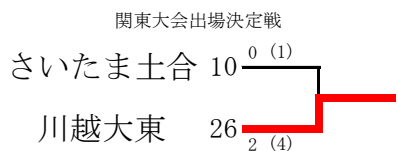

※女子の部※

ベスト8の学校

代表決定戦に進出した学校の番号を参照

青枠をコピーし

ベスト8の学校
に
[書式のみ貼
付]
を行う。

を
左上(Aブロック
)
から順に正式名
称
で入力する。
※太枠部分のみ

A1	春日部大沼
A2	さいたま土合
B1	深谷幡羅
B2	川越大東
C2	宮代百間
C1	本庄第一
D2	北本
D1	朝霞第二

する。