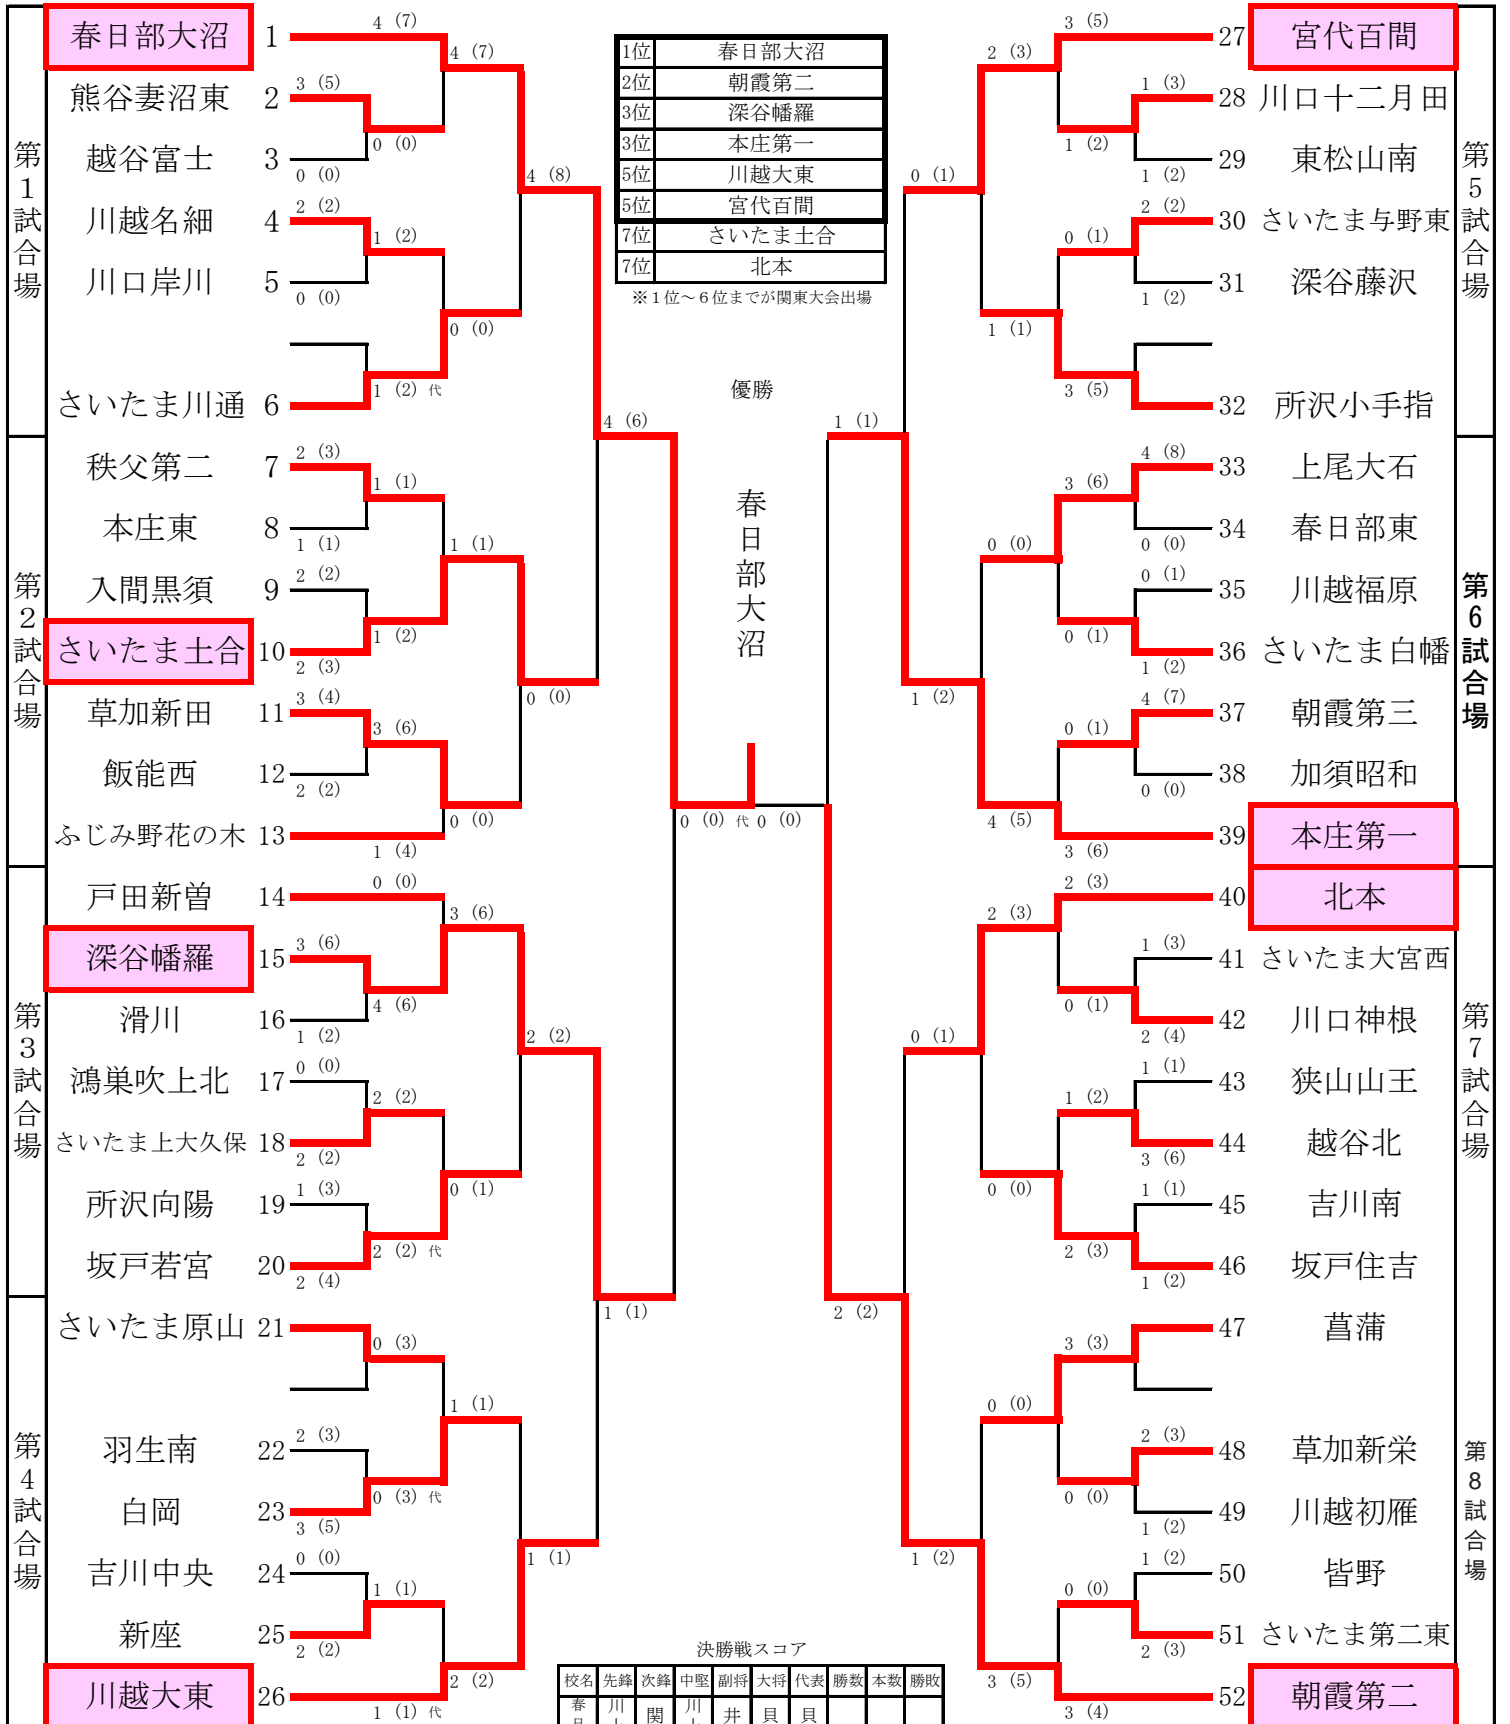

※女子の部※

ベスト8の学校

代表決定戦に進出した学校の番号を参照

青枠をコピーし

ベスト8の学校
に
[書式のみ貼
付]
を行う。

を
左上(Aブロック
)
から順に正式名
称
で入力する。
※太枠部分のみ

A1	春日部大沼
A2	さいたま土合
B1	深谷幡羅
B2	川越大東
C2	宮代百間
C1	本庄第一
D2	北本
D1	朝霞第二

する。

A	A 1
D	D 1
B	B 1
C	C 1
D	B 2 B
C	C 2 C
A	A 2 A
D	D 2 D

5,6,7,8位決定戦の結果を入
力。

先鋒	次鋒	中堅	副將	大將	

北本市立北本中学校
川口市立上青木中学校
川越市立初雁中学校

深谷市立嚙羅中学校
本庄第一中学校
川口市立北中学校
久喜市立昌浦中学校
春日部市立大沼中学校
熊谷市立妻沼泉中学校